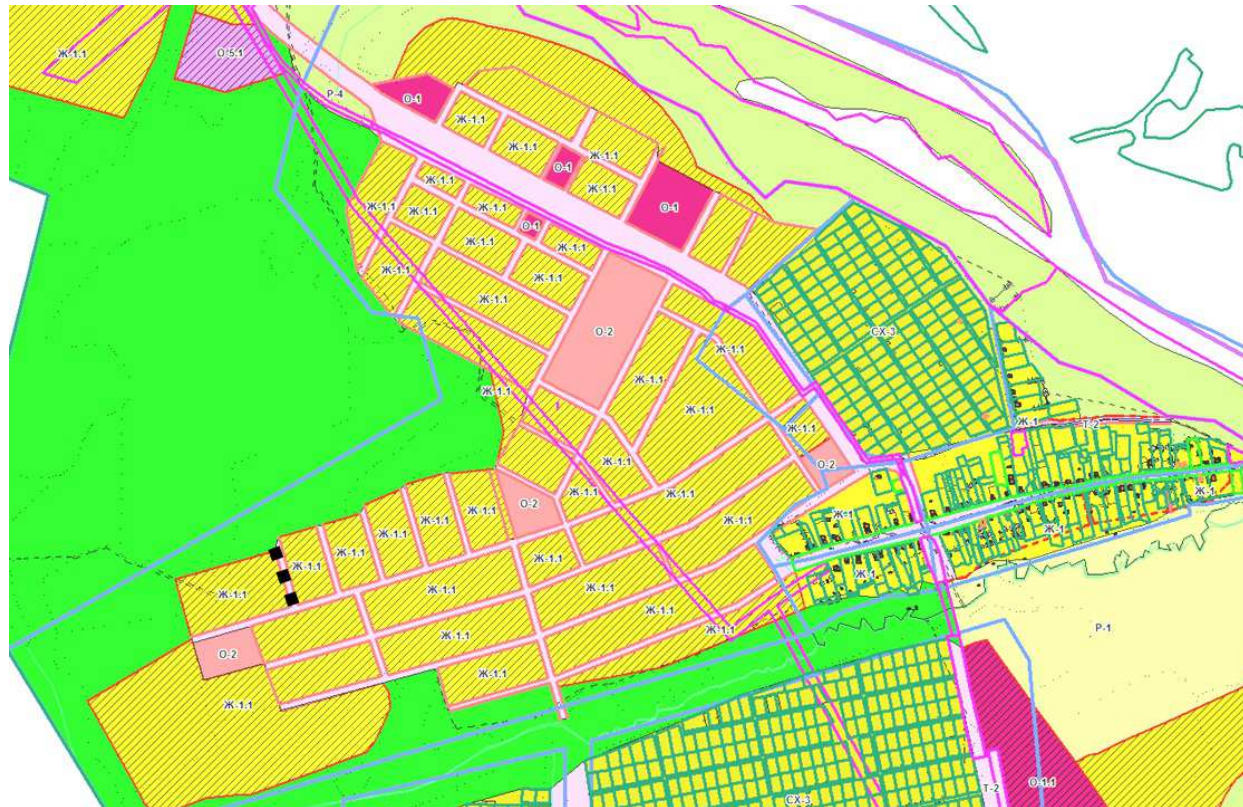

Приложение 15
к решению Совета народных
депутатов города Владимира
от 25.02.2016 № 159

СХЕМА
расположения вновь образованной улицы

■ ■ ■ - переулок 5-й Камешковский