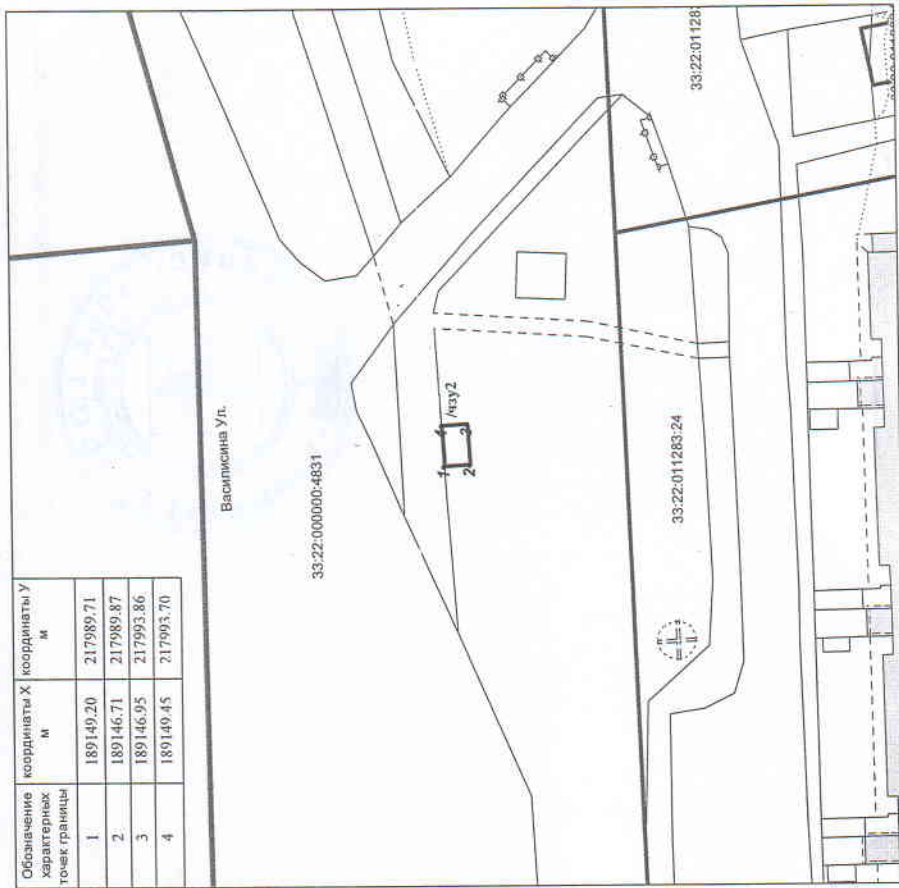

Приложение
к постановлению администрации города Владимира
от 11.03.2021 № 485

**СХЕМА РАСПОЛОЖЕНИЯ ЗЕМЕЛЬНОГО УЧАСТКА
НА КАДАСТРОВЫМ ПЛАНЕ ТЕРРИТОРИИ**

Условный номер земельного участка: 33:22:000000-4831/чпу2
Площадь земельного участка: 10 кв.м.
Категория земель: Земли населенных пунктов
Местоположение: Владимирская область, г. Владимир, ул. Васильевская, в районе д. 15

Масштаб 1:500

- Условные обозначения:
- граница проектного земельного участка
 - граница учтенного земельного участка
 - граница кадастрового квартала
 - граница временного земельного участка

Исп. Лященко В.Н.