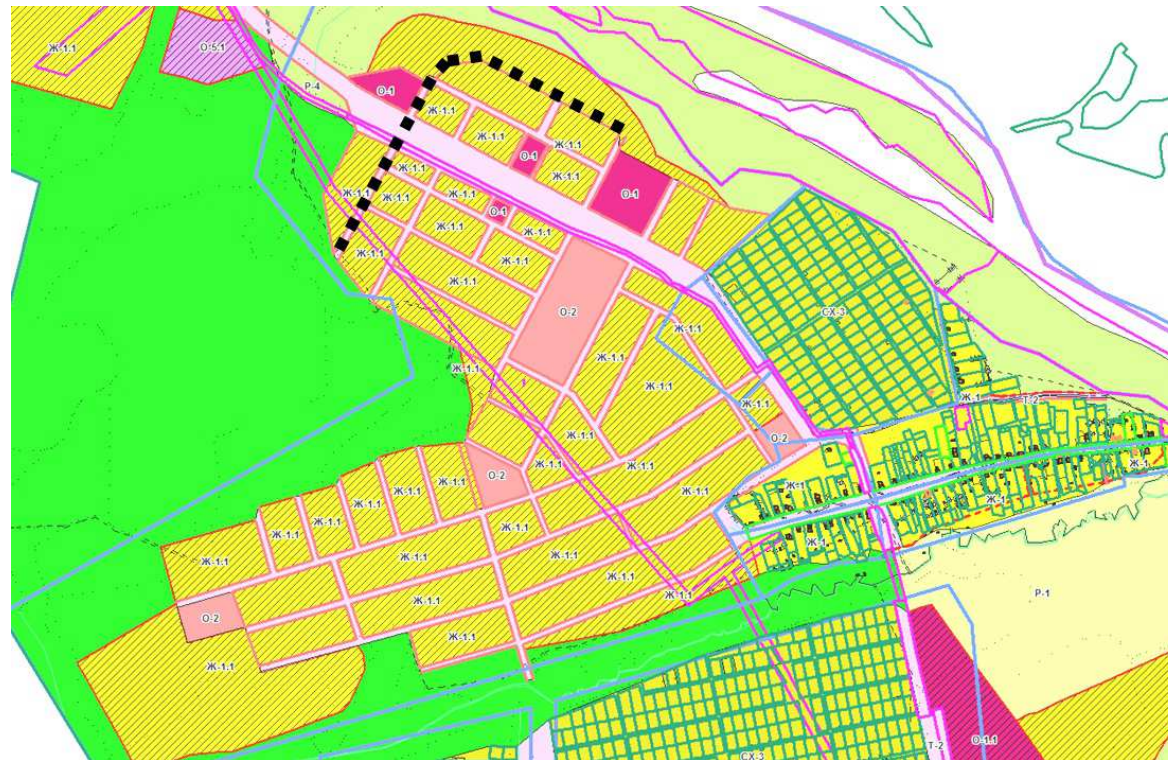

Приложение 5  
к решению Совета народных  
депутатов города Владимира  
от 25.02.2016 № 159

**СХЕМА**  
**расположения вновь образованной улицы**

■ ■ ■ - улица Селецкий Вал