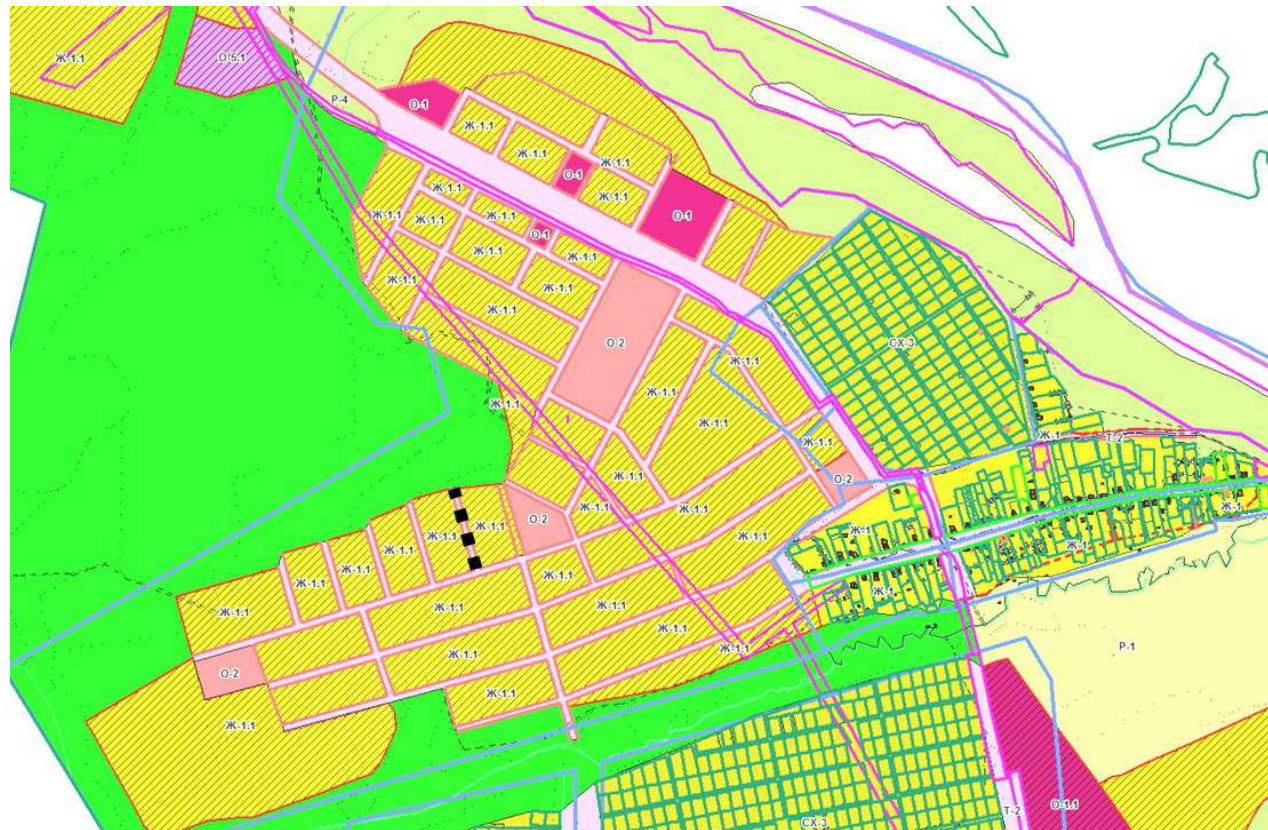

Приложение 11  
к решению Совета народных  
депутатов города Владимира  
от 25.02.2016 № 159

**СХЕМА**  
**расположения вновь образованной улицы**

■ ■ ■ - переулок 1-й Камешковский