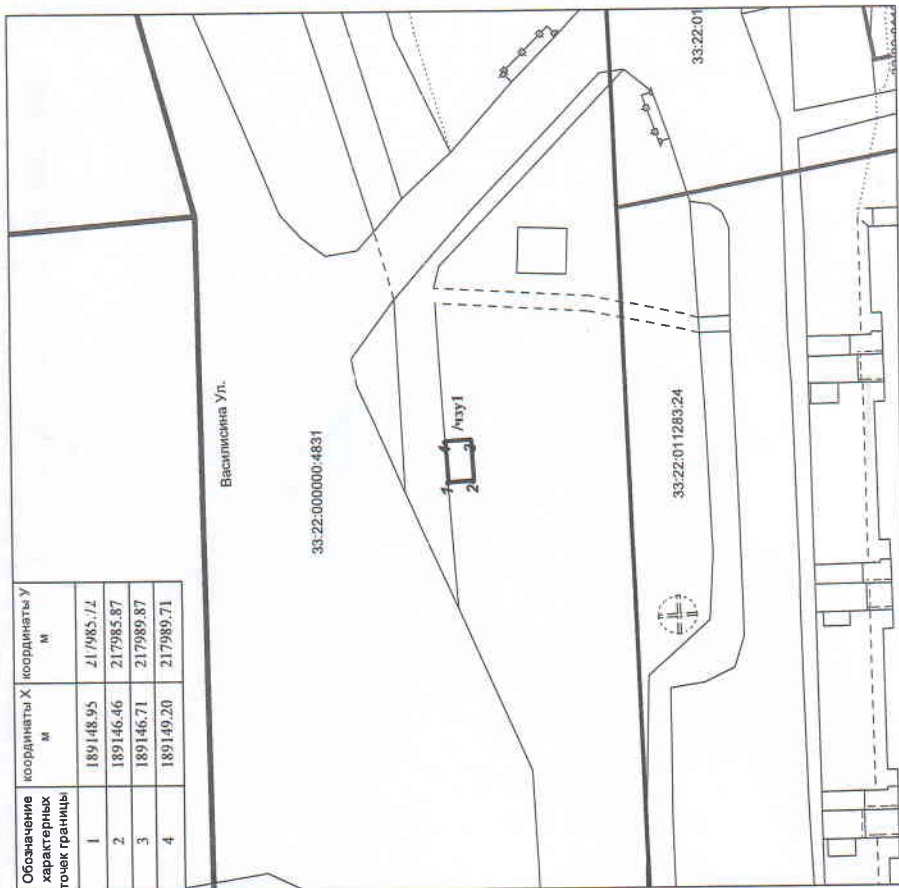

Приложение
к постановлению администрации города Владимира
от 11.03.2007 № 440

**СХЕМА РАСПОЛОЖЕНИЯ ЗЕМЕЛЬНОГО УЧАСТКА
НА КАДАСТРОВом ПЛАНЕ ТЕРРИТОРИИ**

Условный номер земельного участка: 33:22:000000:4831/4зв1
Площадь земельного участка: 10 кв.м.
Категория земель: Земли населенных пунктов
Местоположение: Владимирская область, г. Владимир, ул. Василияна, в районе д. 15

Масштаб 1:500

Условные обозначения:

- граница проектного земельного участка
- граница учтеного земельного участка
- граница кадастрового квартала
- граница ар-емного земельного участка

Исп. Лященко В.Н.