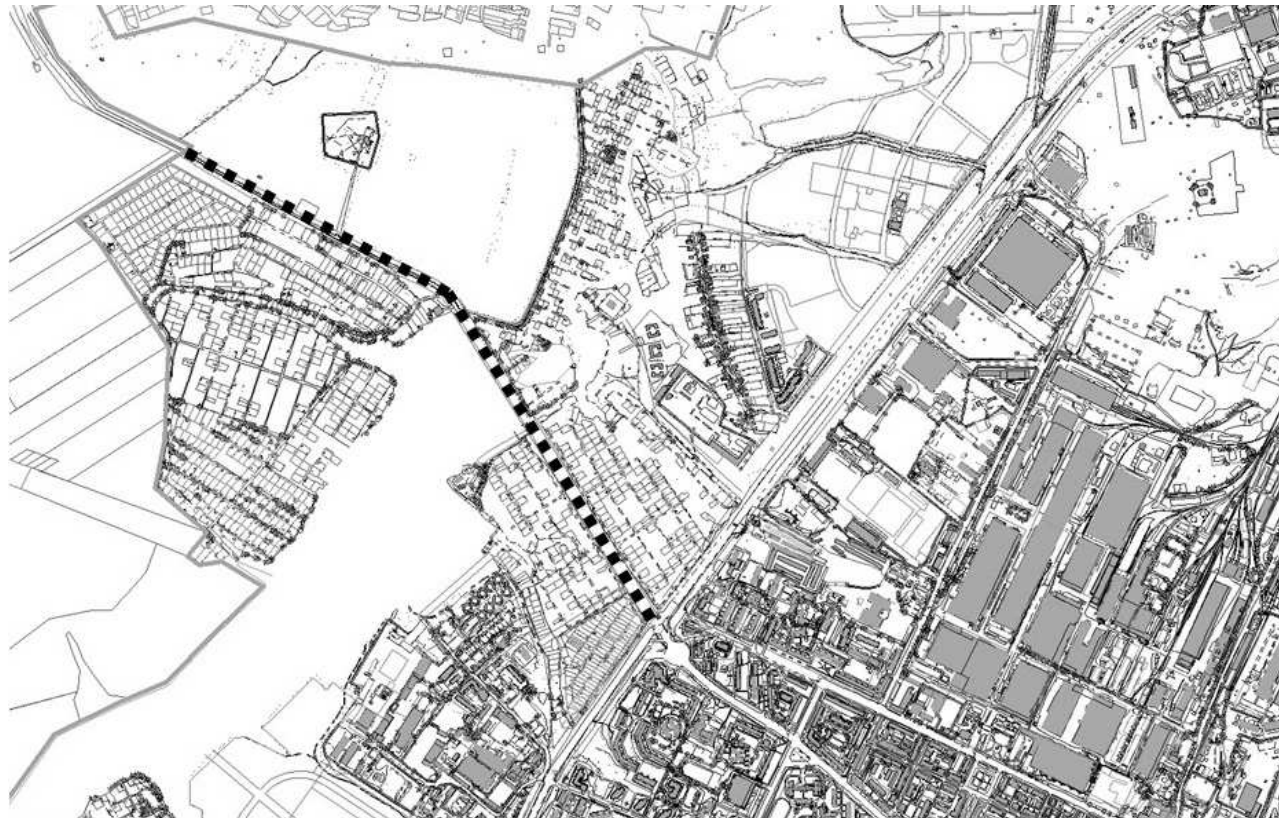

Приложение
к решению Совета народных
депутатов города Владимира
от 25.02.2016 № 161

СХЕМА
расположения вновь образованной улицы

■ ■ ■ - шоссе Юрьев-Польское