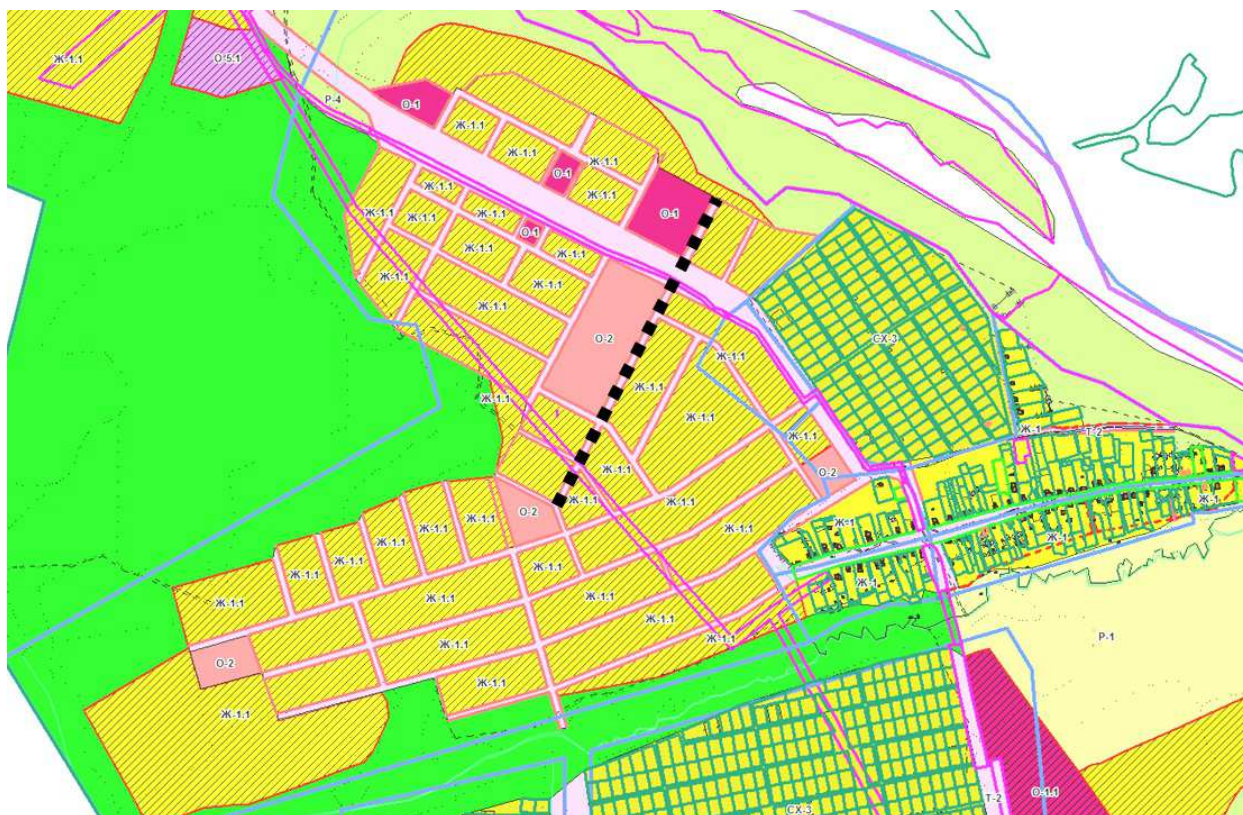

Приложение 2
к решению Совета народных
депутатов города Владимира
от 25.02.2016 № 159

СХЕМА
расположения вновь образованной улицы

■ ■ ■ - улица Малая Лукинская