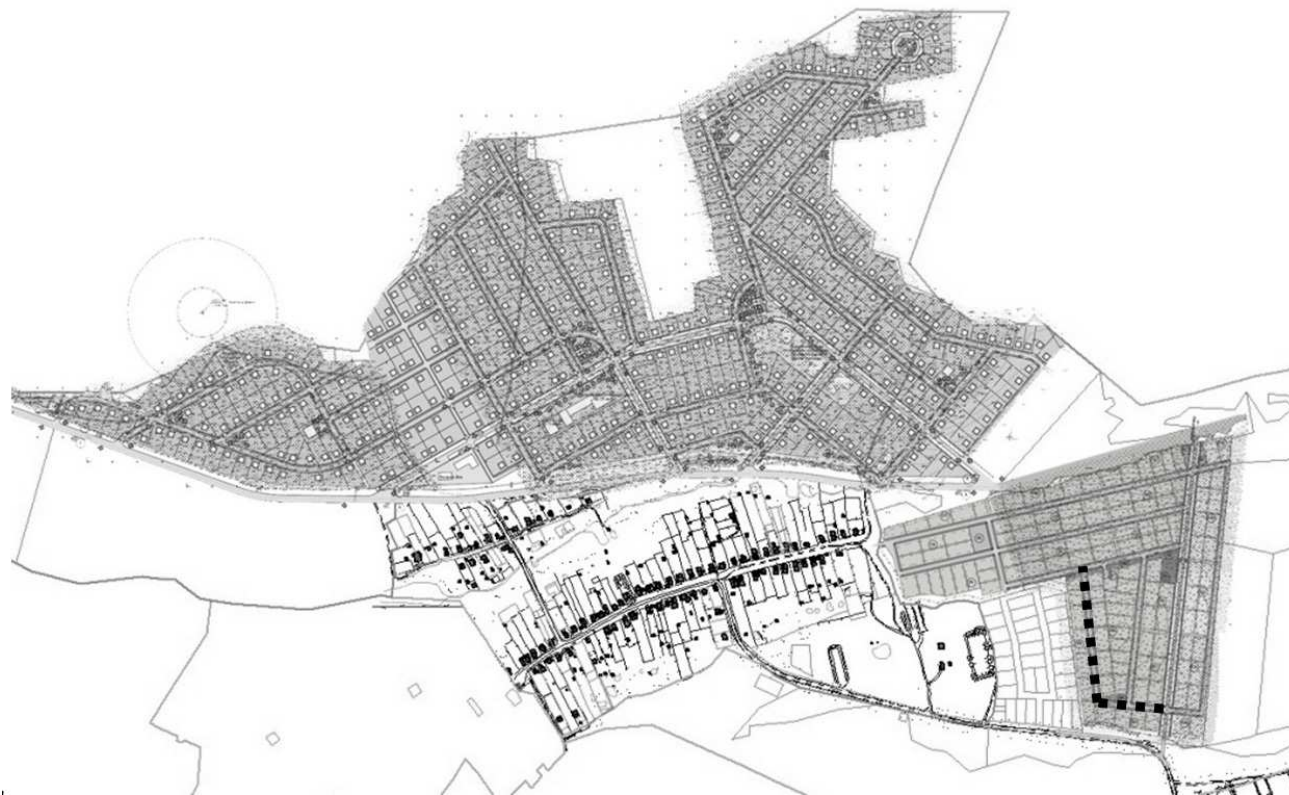

Приложение 4
к решению Совета народных
депутатов города Владимира
от 25.02.2016 № 154

СХЕМА
расположения вновь образованной улицы

■ ■ ■ - проезд 1-й Ковергинский