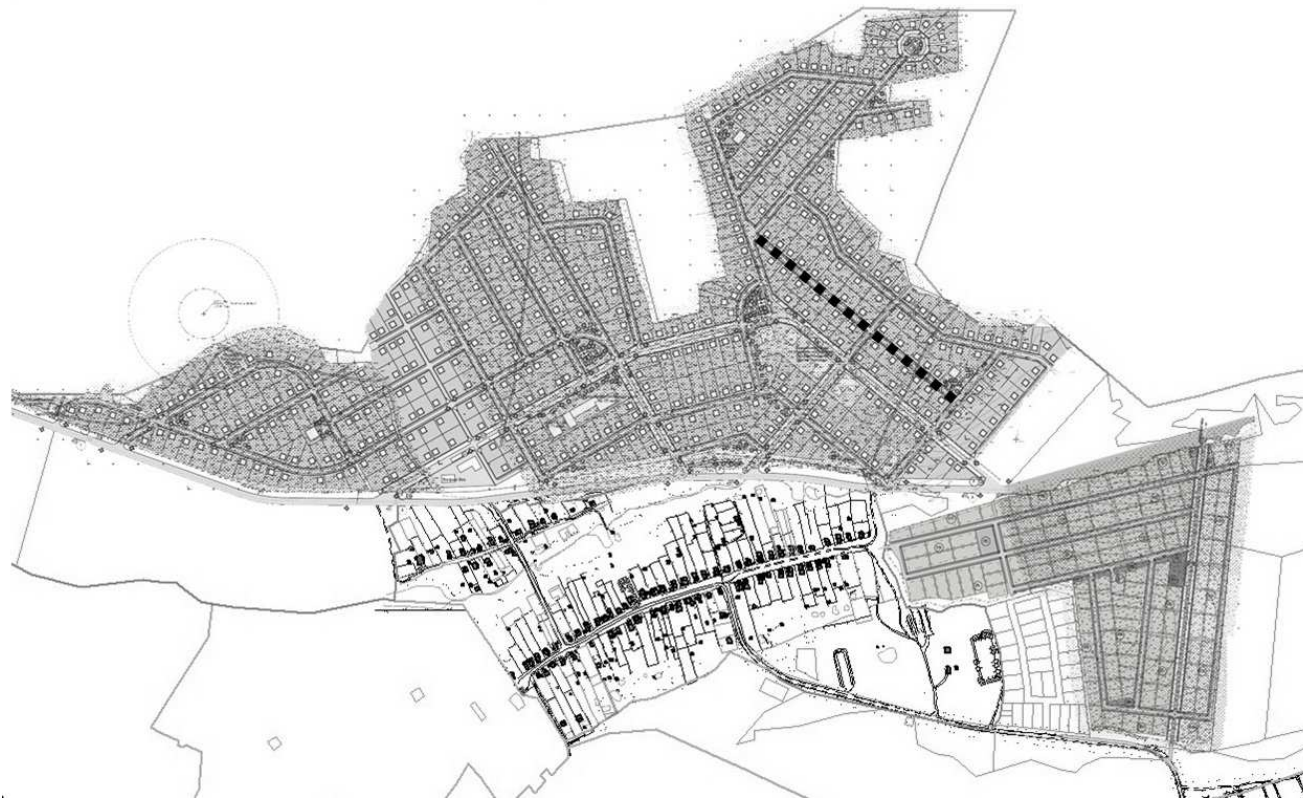

Приложение 14
к решению Совета народных
депутатов города Владимира
от 25.02.2016 № 153

СХЕМА
расположения вновь образованной улицы

■ ■ ■ - улица Малая Бортниковская