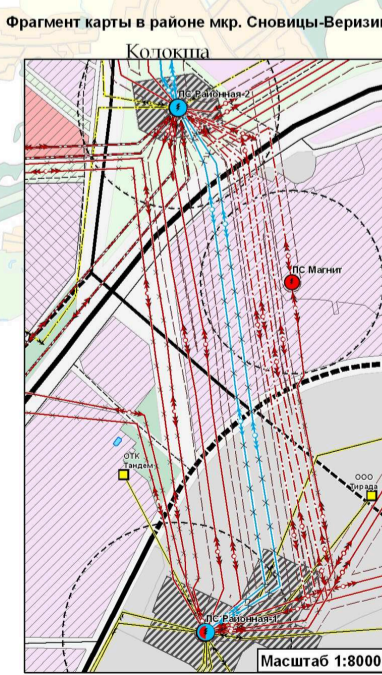

МУНИЦИПАЛЬНОЕ ОБРАЗОВАНИЕ ГОРОД ВЛАДИМИР ВЛАДИМИРСКОЙ ОБЛАСТИ

ГЕНЕРАЛЬНЫЙ ПЛАН

КАРТА ПЛАНИРУЕМОГО РАЗМЕЩЕНИЯ ОБЪЕКТОВ ЭЛЕКТРОСНАБЖЕНИЯ И СВЯЗИ МЕСТНОГО ЗНАЧЕНИЯ ГОРОДСКОГО ОКРУГА

1. **ГРАНИЦЫ**
   Муниципального образования город Владимир
   Административных районов
   Населенных пунктов
2. **ВОДНЫЕ ОБЪЕКТЫ**
   Водоёмы
   Водотоки
3. **ЗОНЫ ПЕРСПЕКТИВНОГО ГРАДОСТРОИТЕЛЬНОГО РАЗВИТИЯ**
   Резервный фонд, в том числе
   Жилый
   Производственный

ОБЪЕКТЫ ИНЖЕНЕРНОЙ ИНФРАСТРУКТУРЫ

симв.	наименование	д.с.	д.с.	д.с.	д.с.
●	Объекты электроснабжения	федерального значения	Электростанция 750 кВ	Электростанция 220 кВ	Электростанция 110 кВ
●	Электростанция 35 кВ	Электростанция 10 кВ	Распределительная подстанция 10 кВ	Трансформаторная подстанция 10 кВ	Линии воздушных электропередач
●	федерального значения	ВЛ 750 кВ	ВЛ 500 кВ	ВЛ 220 кВ	ВЛ 220 кВ (смонтаж)
●	регионального значения	ВЛ 110 кВ	ВЛ 110 кВ (смонтаж)	ВЛ 35 кВ	ВЛ 10 кВ
●	местного значения	Кабельные линии	местного значения	КЛ 110 кВ	КЛ 10 кВ
▲	Объекты связи	местного значения	Автоматическая телефонная станция		

ОБЪЕКТЫ ДЛЯ ОРГАНИЗАЦИИ ТРАНСПОРТНОГО ОБСЛУЖИВАНИЯ НАСЕЛЕНИЯ

симв.	наименование	д.с.	д.с.	д.с.	д.с.
—	Железнодорожные пути	федерального значения	Автомобильные дороги	федерального значения	регионального или межмуниципального значения
—	Автомобильные дороги	федерального значения	Автомобильные дороги местного значения	главная улица	магистральные улицы и дороги
—	магистральные улицы и дороги	общегородского значения	районного значения	улицы и дороги местного значения