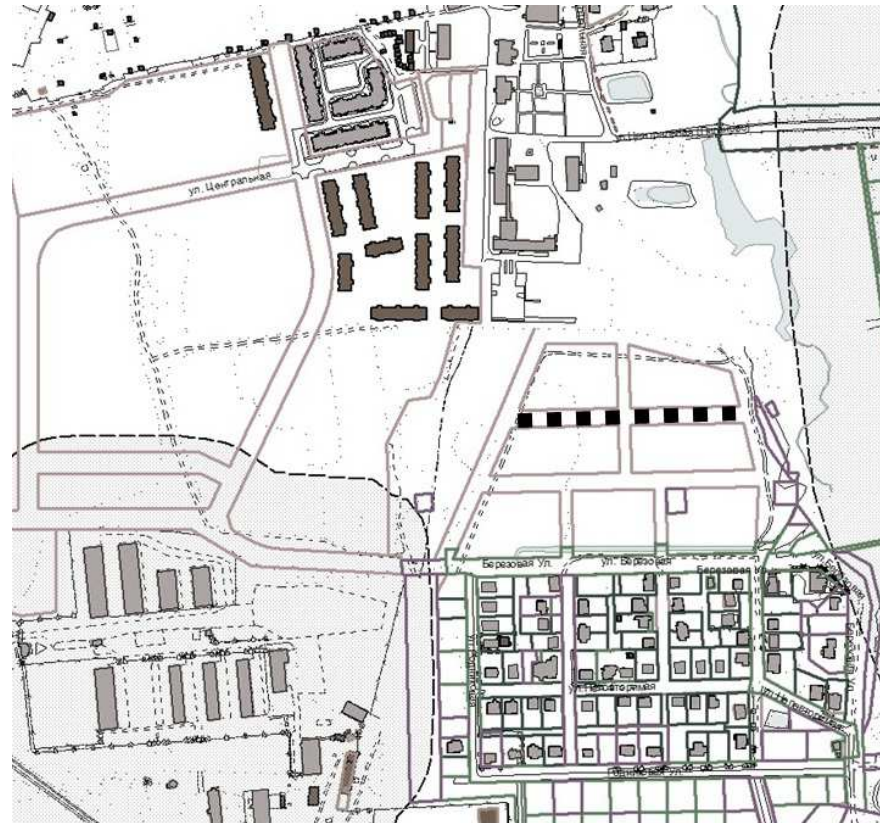

Приложение 4
к решению Совета народных
депутатов города Владимира
от 25.02.2016 № 157

СХЕМА
расположения вновь образованной улицы

■ ■ ■ - переулок 2-й Березовый