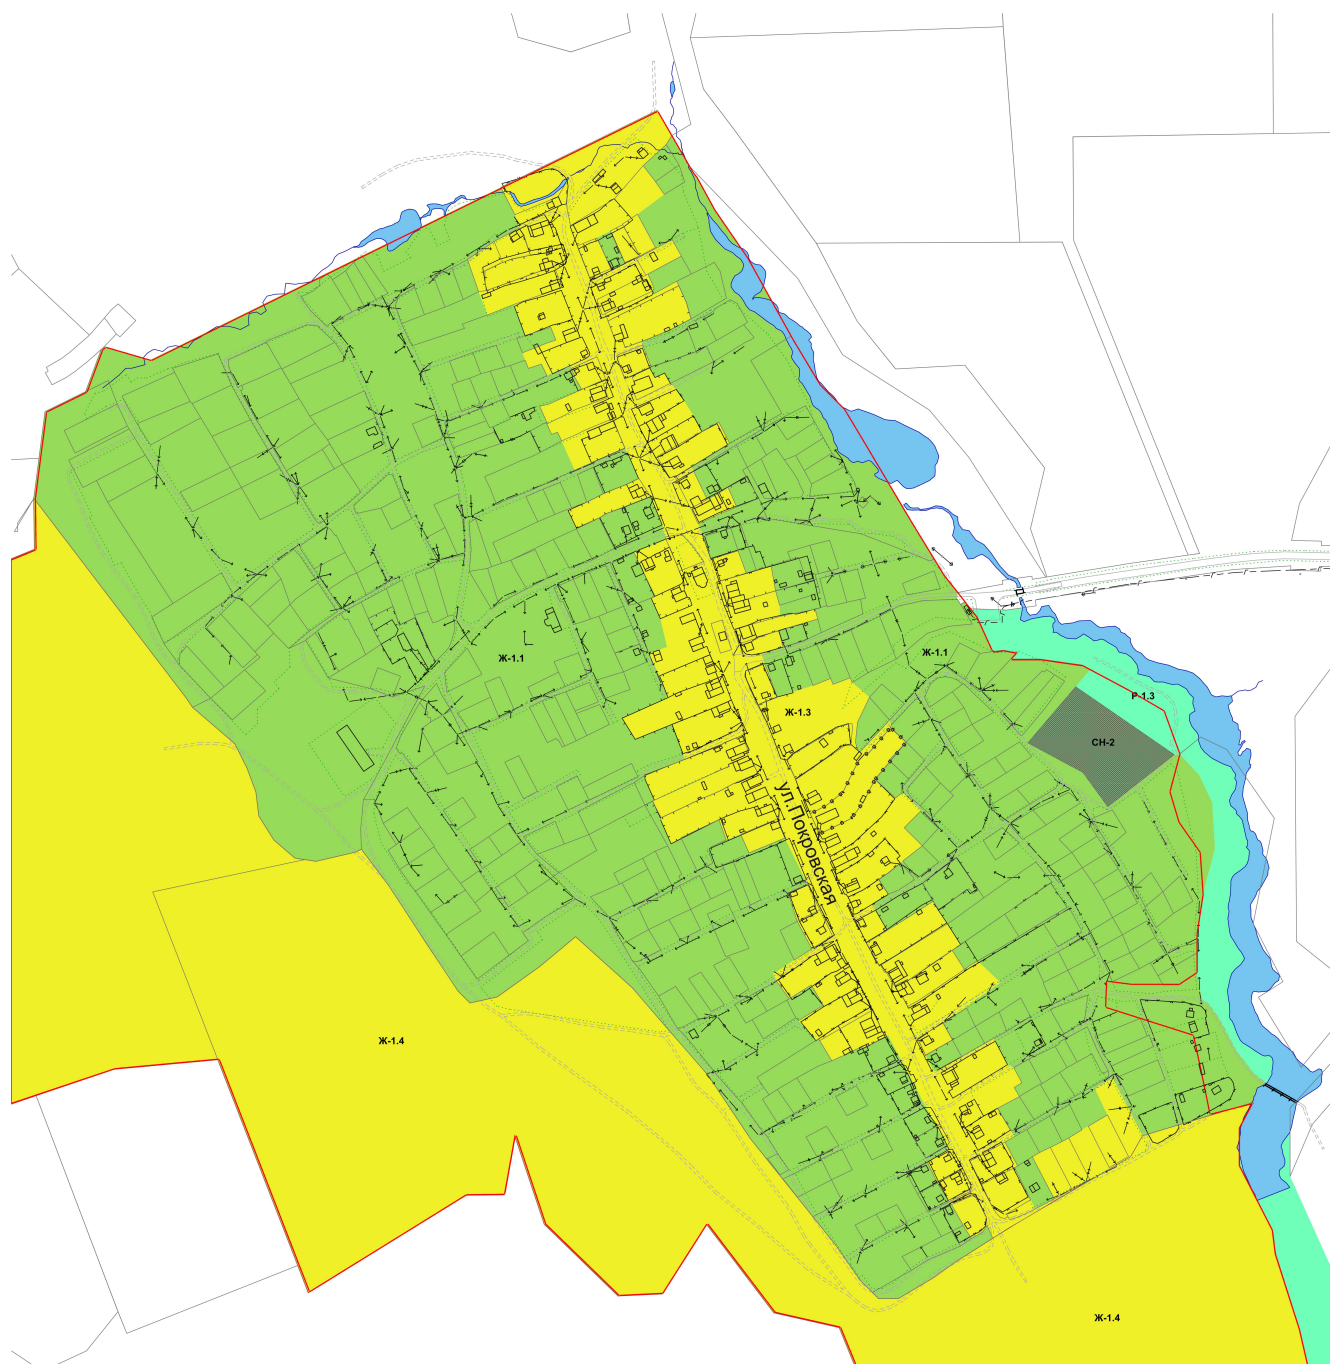

Приложение  
к решению Совета  
народных депутатов  
города Владимира  
от 29.01.2014 № 3

Карта градостроительного зонирования. Схема правового зонирования территории СНТ "Мосино".

**Территориальные зоны:**

- Ж-1. Зоны застройки малозэтажными жилыми домами (плотность 120 -210 чел/га):**
- Ж-1.1. - Зона садоводческих, огороднических и дачных хозяйств (зона сохранения)
- Ж-1.3. - Зона застройки малозэтажными одноквартирными и многоквартирными жилыми домами до 3-х этажей (зона сохранения и ограниченного развития)
- Ж-1.4. - Зона застройки малозэтажными одноквартирными и многоквартирными жилыми домами до 3-х этажей (зона развития)
- Р. - Зоны рекреационного назначения:**
- Р-1.3. - Ландшафтно-рекреационная зона
- СН. Зоны специального назначения:**
- СН-2. - Зона закрытых кладбищ, исторических захоронений