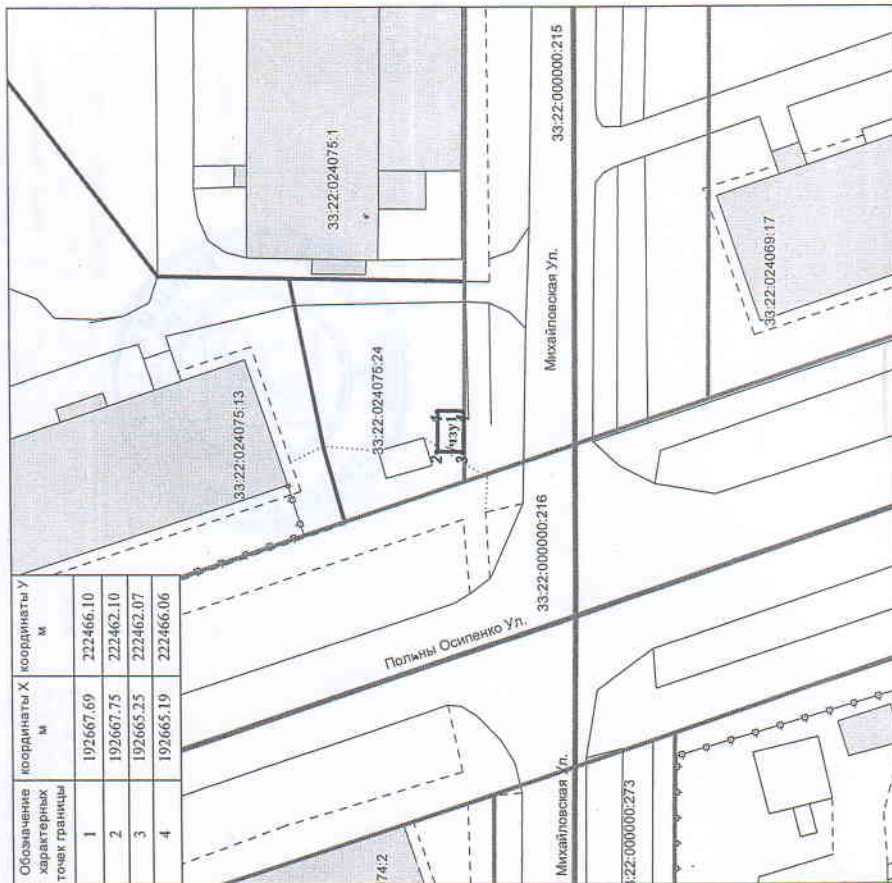

Приложение
к постановлению администрации города Владимира
от 11.03.2021 № 493

**СХЕМА РАСПОЛОЖЕНИЯ ЗЕМЕЛЬНОГО УЧАСТКА
НА КАДАСТРОВом ПЛАНЕ ТЕРРИТОРИИ**

Условный номер земельного участка: 33:22:024075:24/изу1
Площадь земельного участка: 10 кв.м.
Категория земель: Земли населенных пунктов
Местоположение: Владимирская область, г. Владимир, ул. Полины Осипенко, в районе д. 2

Масштаб 1:500

- Условные обозначения:
- граница проектного земельного участка
 - граница учётного земельного участка
 - граница кадастрового квартала
 - граница временного земельного участка

Исп. Ляценок В.Н.