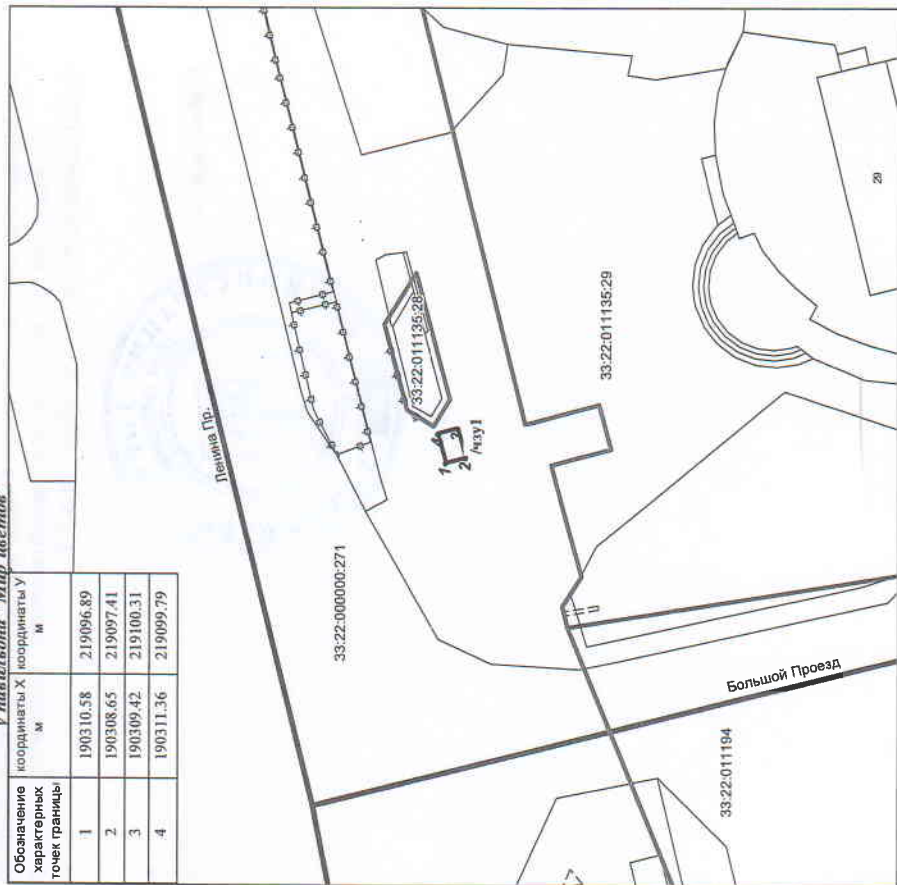

Приложение  
к постановлению администрации города Владимира  
от 11.02.2021 № 502

**СХЕМА РАСПОЛОЖЕНИЯ ЧАСТИ ЗЕМЕЛЬНОГО УЧАСТКА  
НА КАДАСТРОВЫЙ ПЛАН ТЕРРИТОРИИ**

Условный номер земельного участка: 33:22:000000:271/чпу1  
Площадь части земельного участка: 0 кв.м.  
Категория земель: Земли населенных пунктов  
Местоположение: Владимирская область, г. Владимир, просп. Ленина, в районе д.29,  
у насаждения "Мир цветов"

| Обозначение<br>характерных<br>точек границы | координаты X<br>м | координаты Y<br>м |
|---|-------------------|-------------------|
| 1   | 190310.58         | 219096.89         |
| 2   | 190308.65         | 219097.41         |
| 3   | 190309.42         | 219100.31         |
| 4   | 190311.36         | 219099.79         |

Масштаб 1:500

Условные обозначения:  
 — граница проектного участка  
 — граница ученого земельного участка  
 — граница кадастрового квартала

Исп. Лященко В.Н.