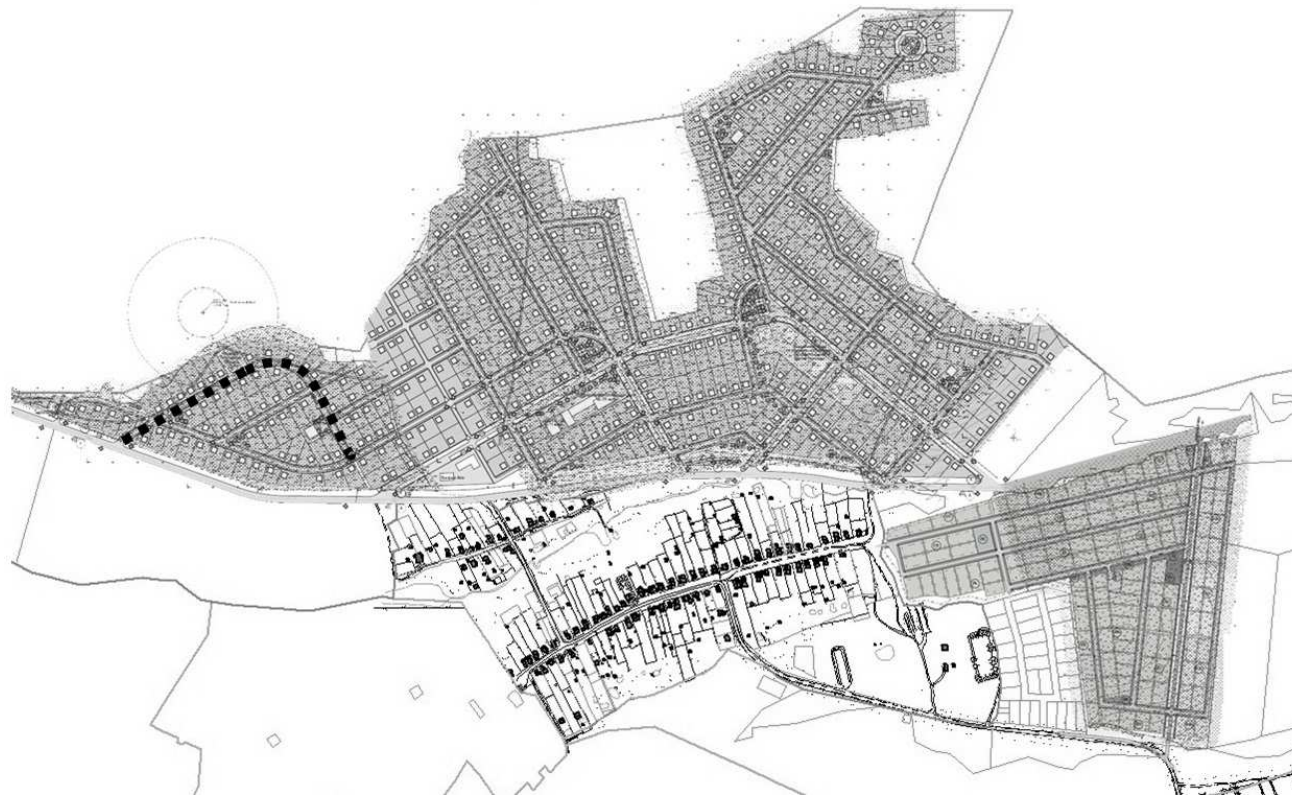

Приложение 9
к решению Совета народных
депутатов города Владимира
от 25.02.2016 № 153

СХЕМА
расположения вновь образованной улицы

■ ■ ■ - улица Малая Рахмановская