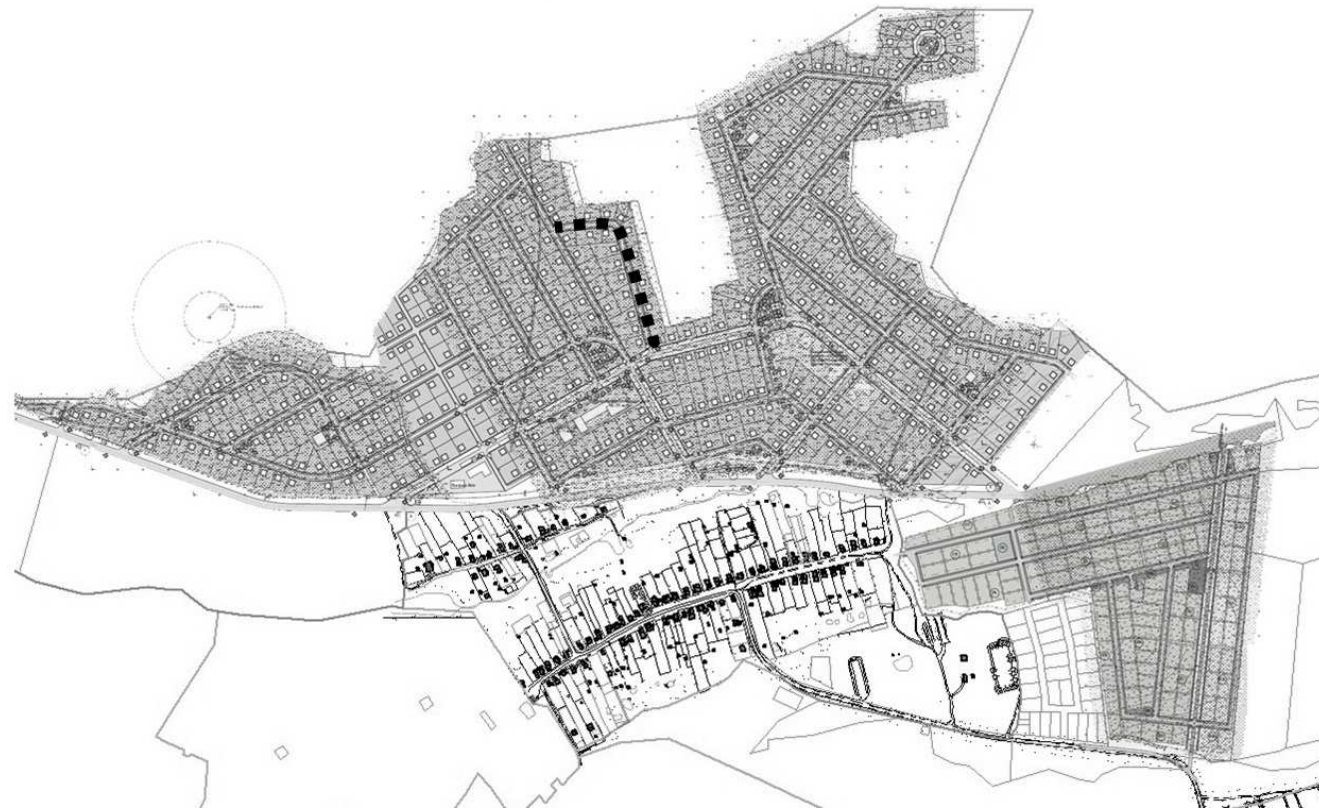

Приложение 6
к решению Совета народных
депутатов города Владимира
от 25.02.2016 № 153

СХЕМА
расположения вновь образованной улицы

■ ■ ■ - улица Сосновка