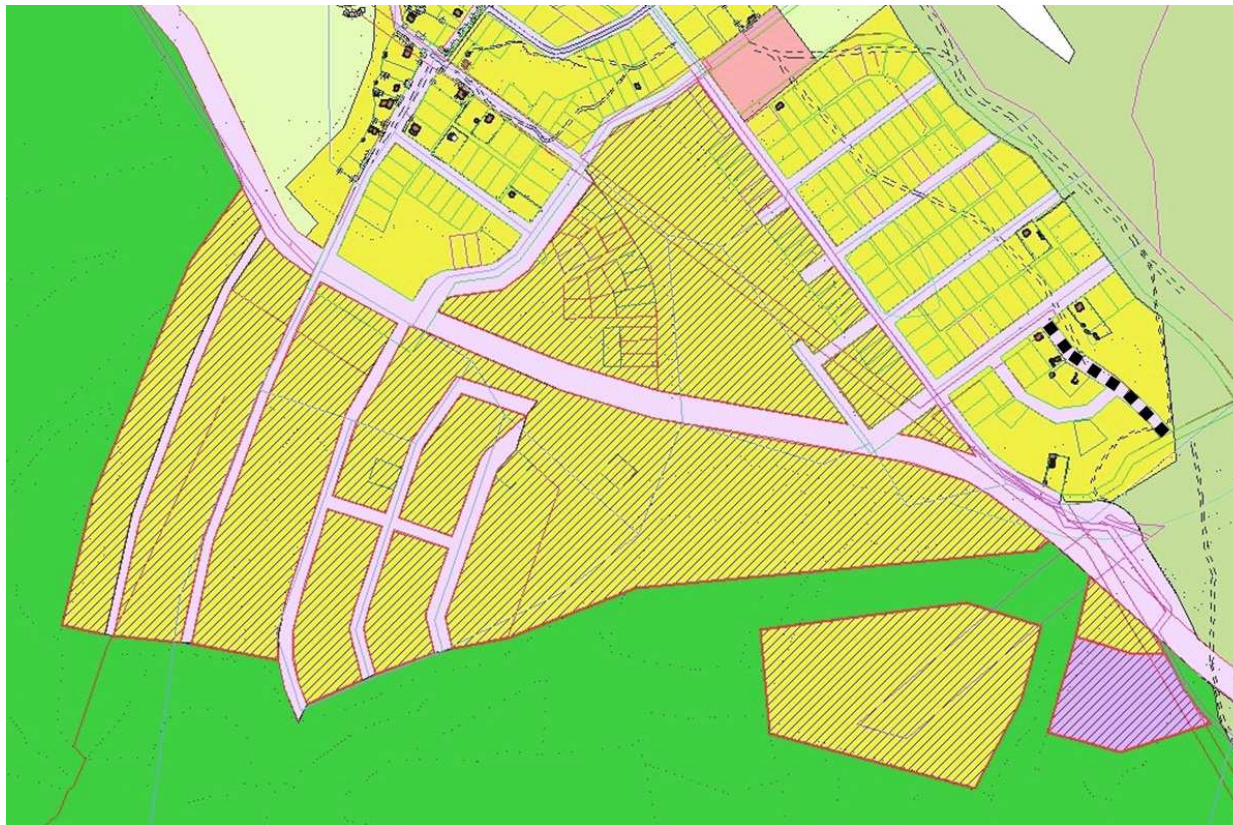

Приложение 23  
к решению Совета народных  
депутатов города Владимира  
от 25.02.2016 № 159

**СХЕМА**  
**расположения вновь образованной улицы**

■ ■ ■ - переулок 2-й Осинový