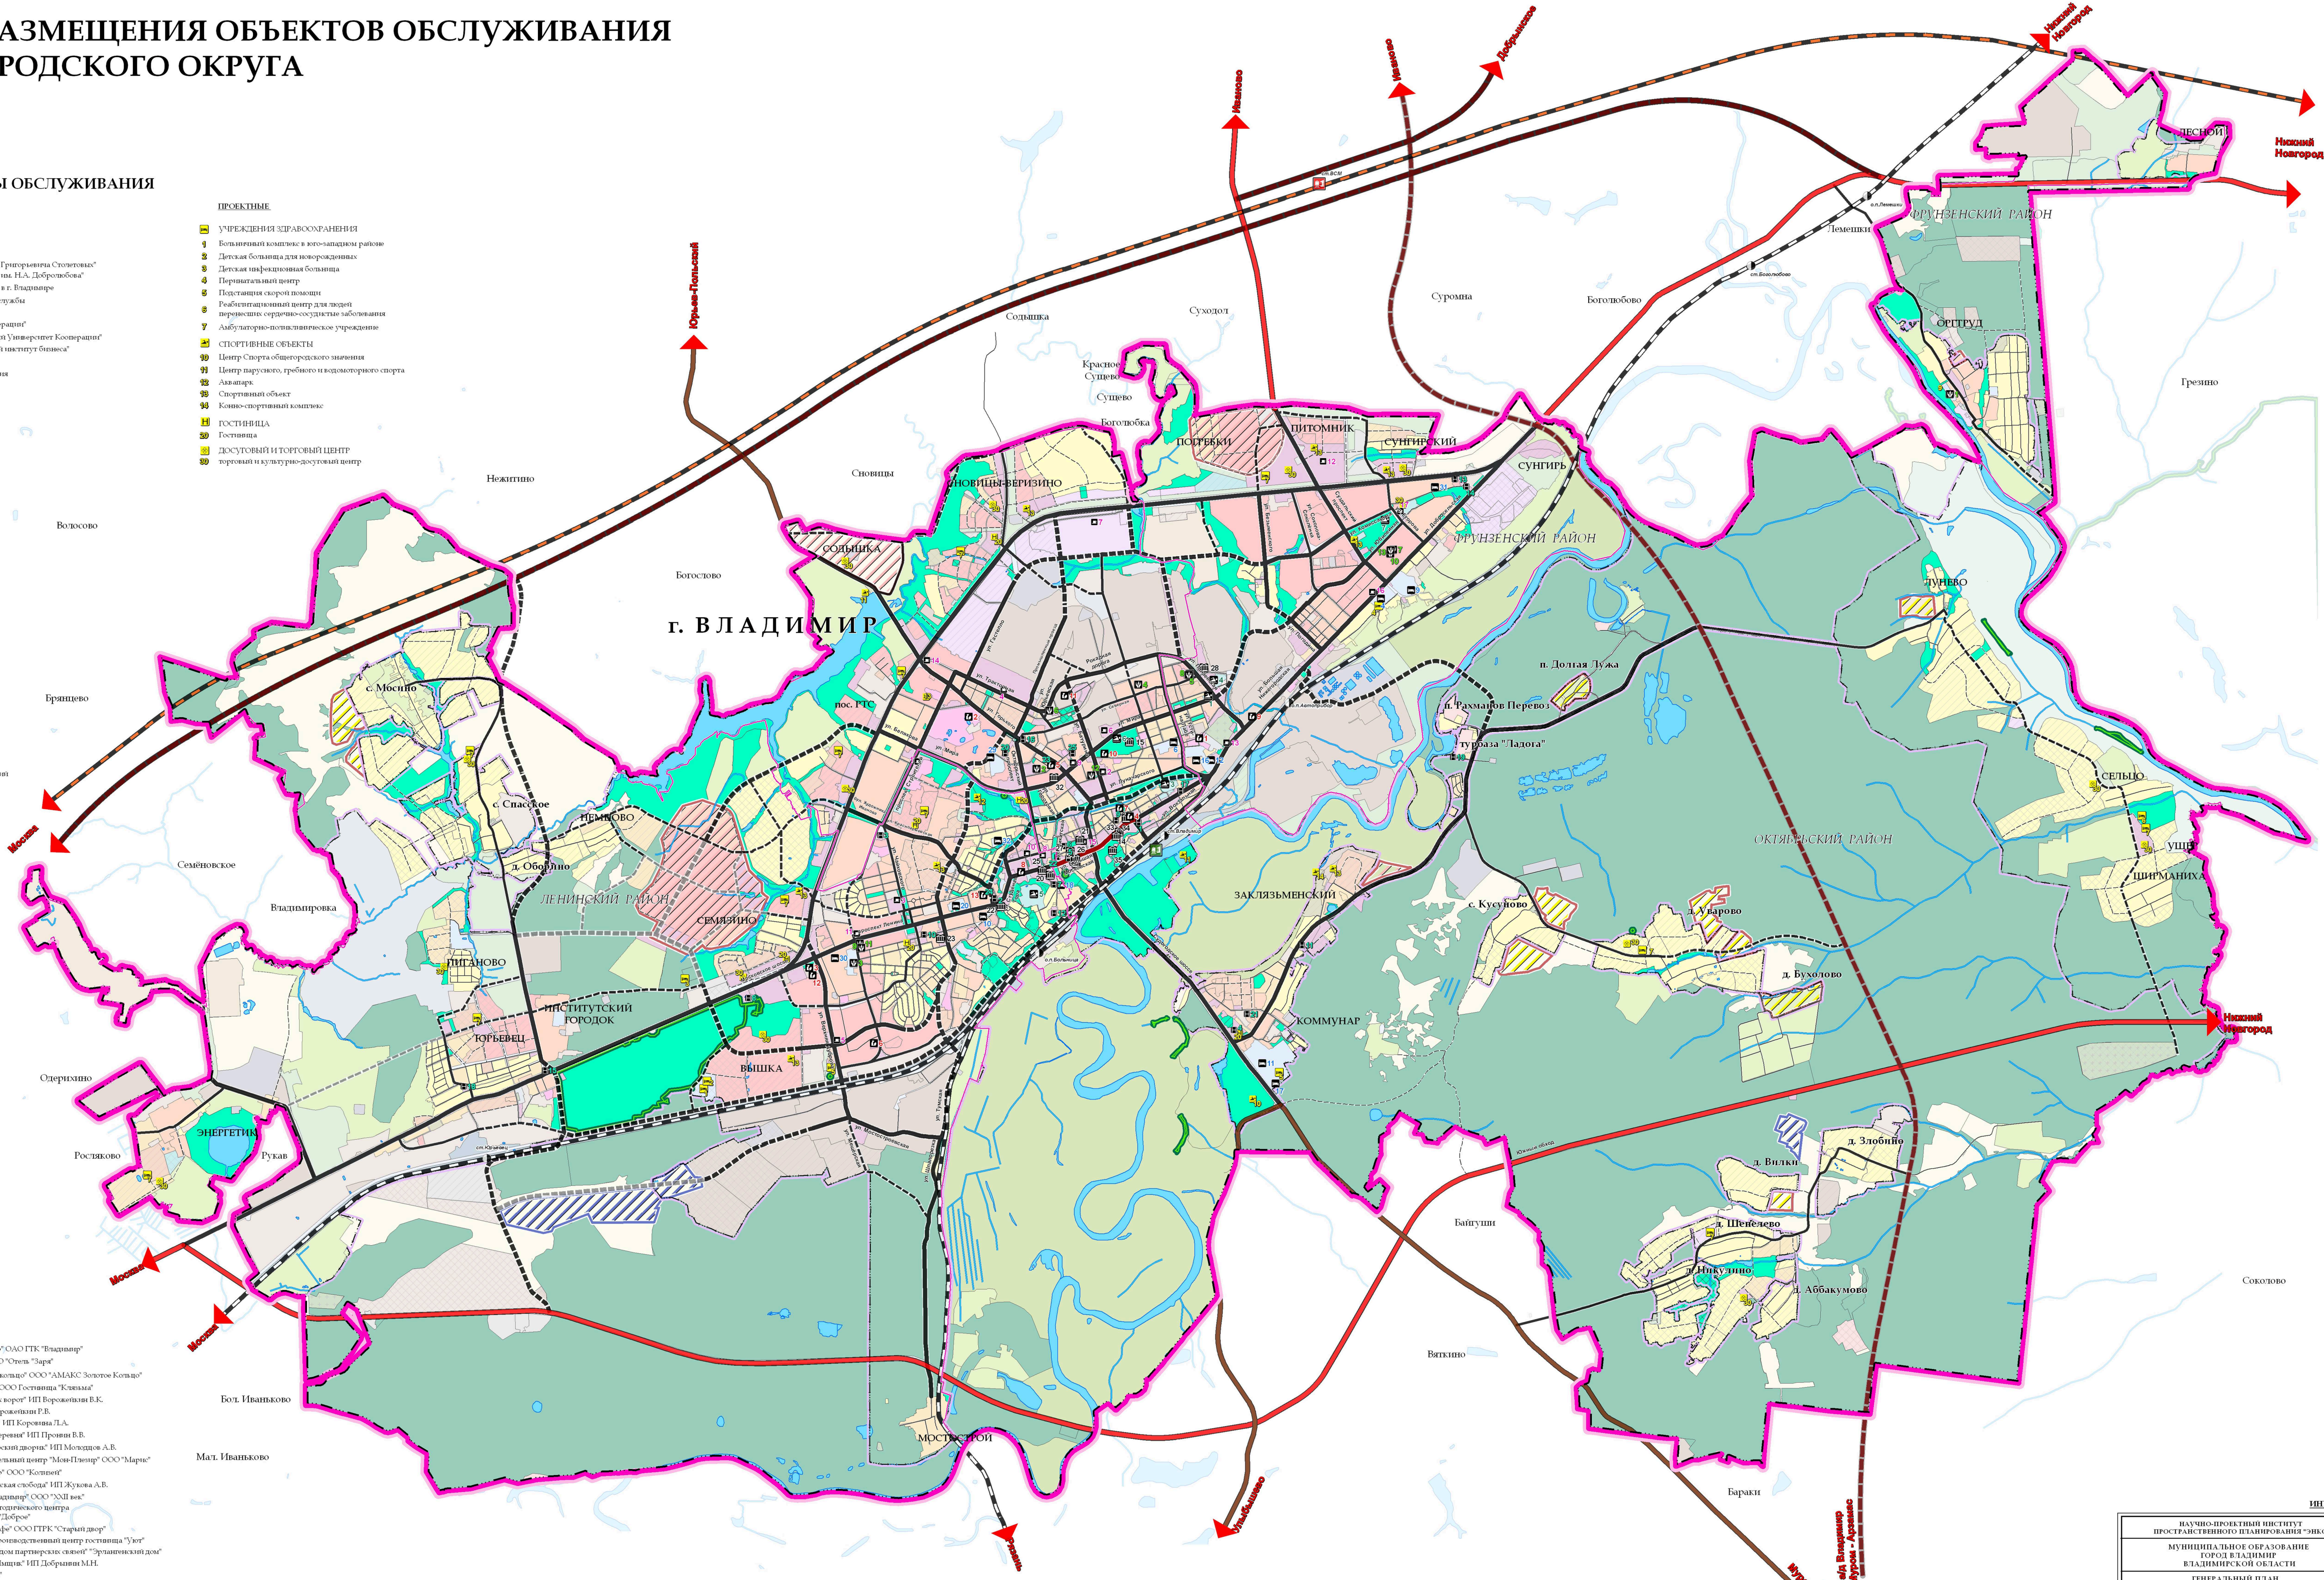

1. **СУЩЕСТВУЮЩИЕ**
2. **УЧРЕЖДЕНИЯ ПРОФЕССИОНАЛЬНОГО ОБРАЗОВАНИЯ**
     1. 1 ФГОУ ВПО "Владимирский колледж искусств. Фабричной службы исполнения наставлений"
     2. 2 ФБОУ ВПО "Владимирский государственный университет им. Александра Григорьевича и Владимира Григорьевича Стояловых"
     3. 3 Владимирский филиал ПГОУ ВПО "Новгородский государственный лингвистический университет им. Н.А. Добролюбова"
     4. 4 Федеральное государственное учреждение высшего профессионального образования "Владимирский институт бизнеса"
     5. 5 Владимирский филиал ФГОУ ВПО "Российская академия народного хозяйства и государственной службы при Президенте Российской Федерации"
     6. 6 Владимирский филиал ФГОУ ВПО "Финансовый университет при Правительстве Российской Федерации"
     7. 7 Владимирский филиал автономной некоммерческой организации ВПО "Центрросова РФ "Российский Университет Кооперации"
     8. 8 Автономная некоммерческая организация высшего профессионального образования "Владимирский институт бизнеса"
     9. 9 Владимирский филиал НОУ ВПО "Российская международная академия туризма"
     10. 10 Владимирский филиал негосударственного аккредитованного частного образовательного учреждения
     11. 11 Владимирский филиал государственной академии
     12. 12 Владимирский филиал Московской Финансово-экономической академии
     13. 13 Автономная некоммерческая организация ВПО "Паритетский лингвистический университет"
     14. 14 Филиал НОУ ВПО "Степанида Филиалско-гуменнигарная академия"
   - **УЧРЕЖДЕНИЯ ЗДРАВООХРАНЕНИЯ**
     1. 4 ПУЗ ВО "Областная детская клиническая больница"
     2. ПУЗ ВО "Областная клиническая онкологическая диспансер"
     3. ПУЗ "Родильный дом №1"
     4. ПУЗ "Родильный дом №2"
     5. ПУЗ ВО "Областная клиническая больница"
     6. ПУЗ ВО "Областная педиатрическая больница №1"
     7. ПУЗ ВО "Областная кожно-венерологическая диспансер"
     8. ПУЗ ВО "Областная психоневрологическая диспансер"
     9. ПУЗ ВО "Областная наркологическая диспансер"
     10. Областная военная клиническая госпиталь Минобороны РФ
     11. ПУЗ ВО "Областная станция переливания крови"
     12. ПУЗ ВО "Дом ребенка специализированный"
     13. ПУЗ "Психоневрологический детский санаторий №2"
     14. ПУЗ "Детский санаторий №8"
   - **УЧРЕЖДЕНИЯ СОЦИАЛЬНОГО ОБЕСПЕЧЕНИЯ**
     1. 1 ПУСОВО Структурный доминтернат для престарелых и инвалидов
     2. ПУСОВО Владимирский областной специализированный дом для ветеранов
     3. ПУСОВО Владимирский психоневрологический интернат
     4. ПУСОВО Владимирский социально-реабилитационный центр для несовершеннолетних
     5. ПУСОВО Владимирский социально-реабилитационный центр для несовершеннолетних
     6. ПУСОВО Владимирский центр реабилитации для лиц без определенного места жительства и защиты
     7. ПУСОВО Владимирский социальный центр социального обслуживания населения
     8. ПУСОВО Владимирский комплексный центр социального обслуживания населения, отделение помощи женщинам, оказавшимся в трудной жизненной ситуации
     9. ПУСОВО Управление социального центра населения по городу Владимиру
     10. ПУСОВО Владимирский комплексный центр социального обслуживания населения, отделение комплексного обслуживания
     11. ПУСОВО Управление социального центра населения по городу Владимиру, отделение социального центра населения по Ленинскому району
     12. ПУСОВО Управление социального центра населения по городу Владимиру, отделение социального центра населения по Октябрьскому району
     13. ПУСОВО Управление социального центра населения по городу Владимиру, отделение социального центра населения по Фрунзенскому району
   - **УЧРЕЖДЕНИЯ КУЛЬТУРЫ**
     1. 14 МБУК Владимирский планетарий
     2. 15 МБУК Центральная парковая культура и отдыха
     3. 20 ГАУК ВО Владимирский академический областной драматический театр
     4. 21 ГАУК ВО Владимирский областной театр кукол
     5. 22 ГАУК ВО Владимирский областной филармония
     6. 23 ГАУК ВО Областной дворец культуры и искусства
     7. 24 ГАУК ВО Центр классической музыки
     8. 25 ГАУК ВО Владимирский областной Дом работников искусств
     9. 26 ГАУК ВО Центр пропаганды народного музыкального искусства
     10. 27 ГАУК ВО Областной центр народного творчества
     11. 28 АНО Центр организации культурного досуга (Арт-Дворец)
     12. 29 Музей Приказа Государственной противопожарной службы МЧС России Владимирского Суздальского музея
     13. 33 Исторический музей. Государственный историко-археологический музей-заповедник "Владимир-Суздальский музей-заповедник. Дом княгини Степаниды. Государственный историко-археологический музей-заповедник "Владимир-Суздальский музей-заповедник. Культурно-образовательный центр Палаты. Государственный историко-археологический музей-заповедник. Владимир-Суздальский музей-заповедник.
   - **СПОРТИВНЫЕ ОБЪЕКТЫ**
     1. 1 Муниципальное автономное учреждение города Владимира "Торговый центр "Заря"
     2. МБУ "Спортивные сооружения г. Владимир" стадион "Лыбидь"
     3. МБУ "Спортивные сооружения г. Владимир" стадион "Лыбидь-2"
     4. Стадион "Торнадо"
     5. Ледовый дворец "Полесье"
     6. Стадион "Юность"
   - **УЧРЕЖДЕНИЯ ТОРГОВЛИ**
     1. 1 Универсальный рынок ЗАО "Центр ярмарка Фабри"
     2. 2 Универсальный рынок МУП "Владимирский центральный рынок"
     3. 3 Универсальный рынок ООО "Ритоник"
     4. 4 Универсальный рынок ООО "Мельница"
     5. 5 Торговый центр "Сибирь"
     6. 6 Торговый центр "Славяно-Владимир"
     7. 7 Общественный торговый комплекс "Тандем"
     8. 8 Торговый центр "Триумф"
     9. 9 Торговый центр "Эра-2000"
     10. 10 Торговый центр "Универсаль"
     11. 11 Торговый центр "Кристалл"
     12. 12 Торговый центр "Триумф-буль"
     13. 13 Торгово-деловой центр
     14. 14 Торговый центр "Солнышко"
     15. 15 Торгово-деловой центр "Татарский"
     16. 16 Общественно-торговый центр "Тайфун"
     17. 17 Универсальный рынок ООО "Юность-1"
   - **ГОСТИНИЦЫ**
     1. 1 Гостиница "Владимир" ОАО ПТК "Владимир"
     2. Гостиница "Заря" ООО "Славяно-Заря"

МАСШТАБ 1:25 000

Сведения об объектах федерального и регионального значения приводятся в информационных целях и не подлежат утверждению.