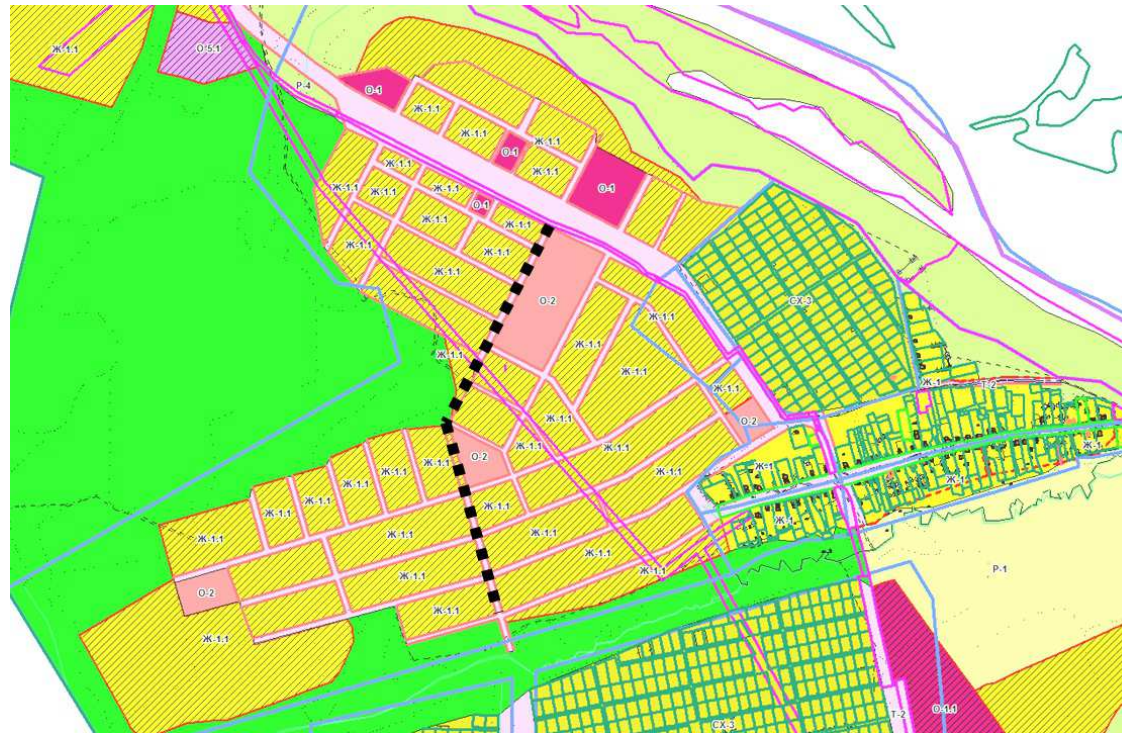

Приложение 4
к решению Совета народных
депутатов города Владимира
от 25.02.2016 № 159

СХЕМА
расположения вновь образованной улицы

■ ■ ■ - проезд Лукинский