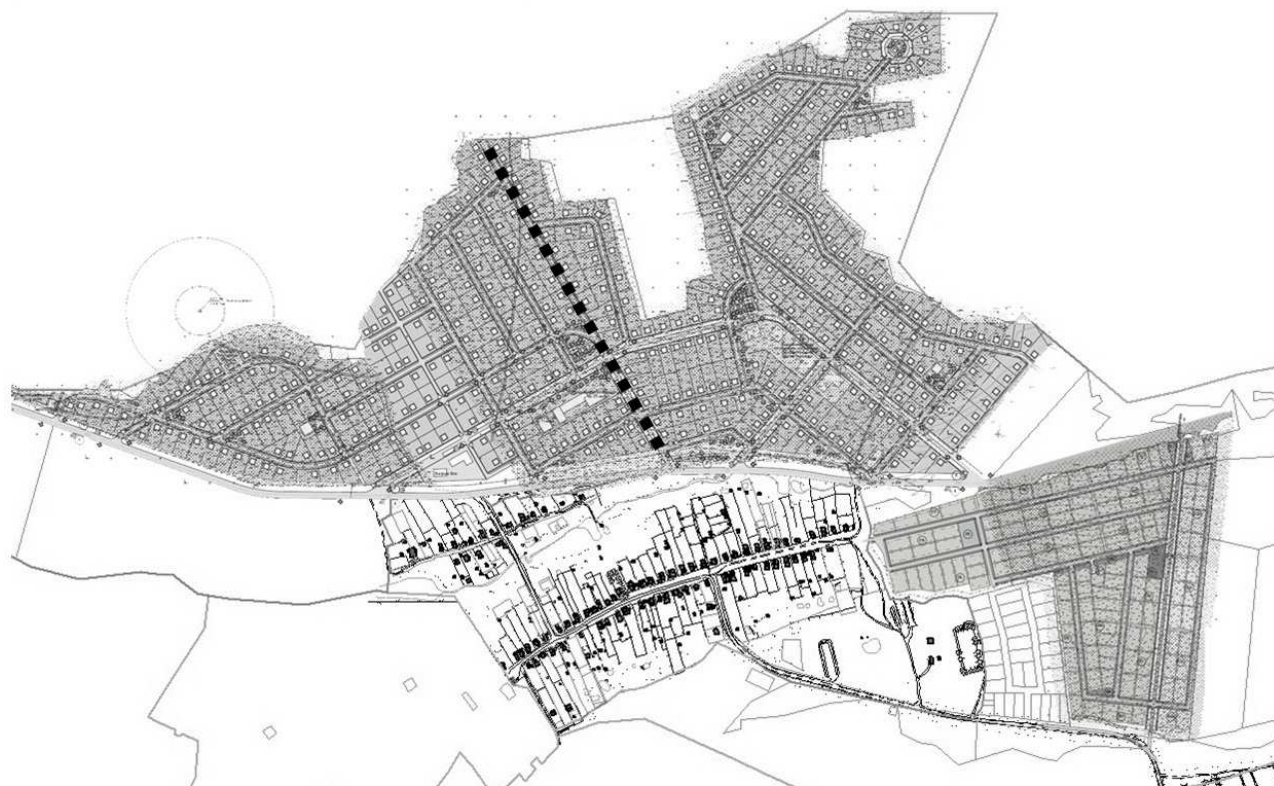

Приложение 2
к решению Совета народных
депутатов города Владимира
от 25.02.2016 № 153

СХЕМА
расположения вновь образованной улицы

■ ■ ■ - проезд 1-й Уваровский